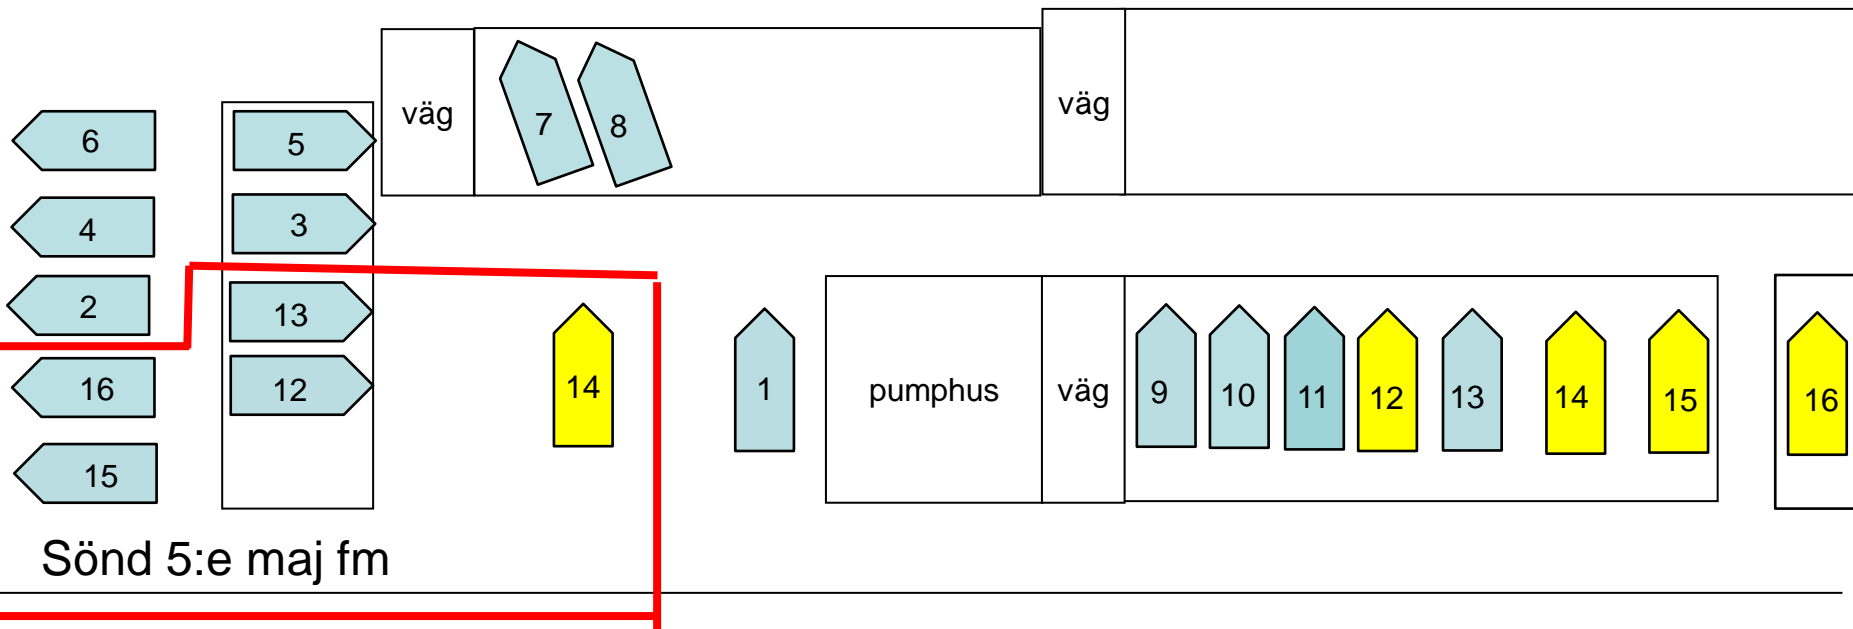

klubbhuset

MELLANPLAN

Inbördes ordning inom varje pass kan bli ändrat under torrsättningsdagen

Sön 5:e maj fm

Blå: segelbåt
Gul: motorbåt

vägen

hamnen →

ÖVRE PLAN (Ö)

Inbördes ordning inom varje pass kan bli ändrat under torrsättningsdagen

Blå: segelbåt
Gul: motorbåt

Sön 5:e maj em

← hamnen

vägen

kiosken