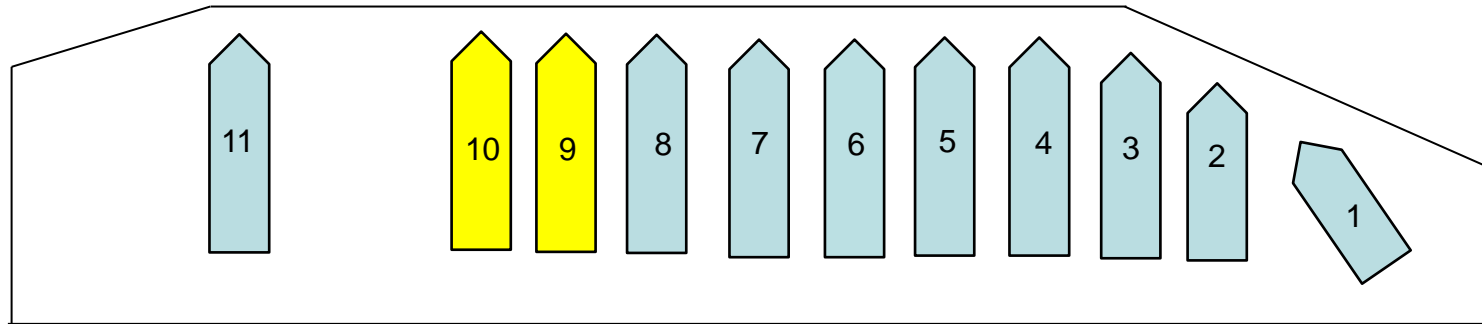

MELLANPLAN

Inbördes ordning inom varje pass kan bli ändrat under torrsättningsdagen

Sön 5:e maj fm

Blå: segelbåt
Gul: motorbåt

vägen

hamnen →