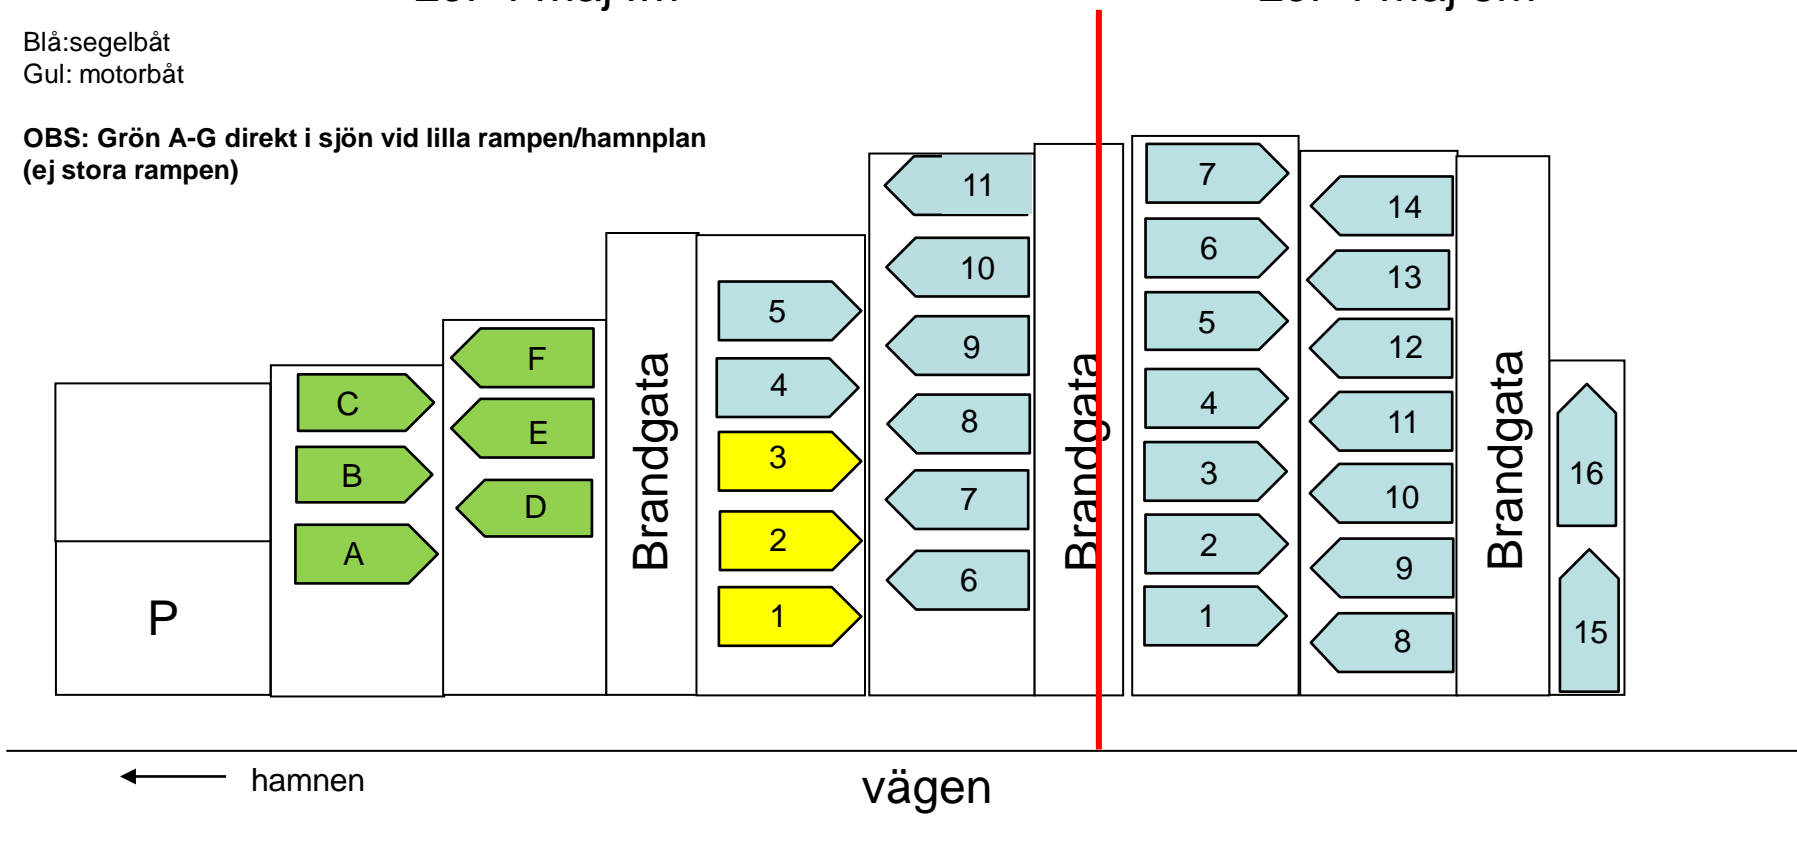

HAMNPLAN

Inbördes ordning inom varje pass kan bli ändrat under torrsättningsdagen

Lör 4 maj fm

Lör 4 maj em

Blå: segelbåt
Gul: motorbåt

**OBS: Grön A-G direkt i sjön vid lilla rampen/hamnplan
(ej stora rampen)**

klubbhuset

MELLANPLAN

Inbördes ordning inom varje pass kan bli ändrat under torrsättningsdagen

Sön 5:e maj fm

Blå: segelbåt
Gul: motorbåt

vägen

hamnen →

ÖVRE PLAN (Ö)

Inbördes ordning inom varje pass kan bli ändrat under torrsättningsdagen

Blå: segelbåt
Gul: motorbåt

Sön 5:e maj em

← hamnen

vägen

kiosken