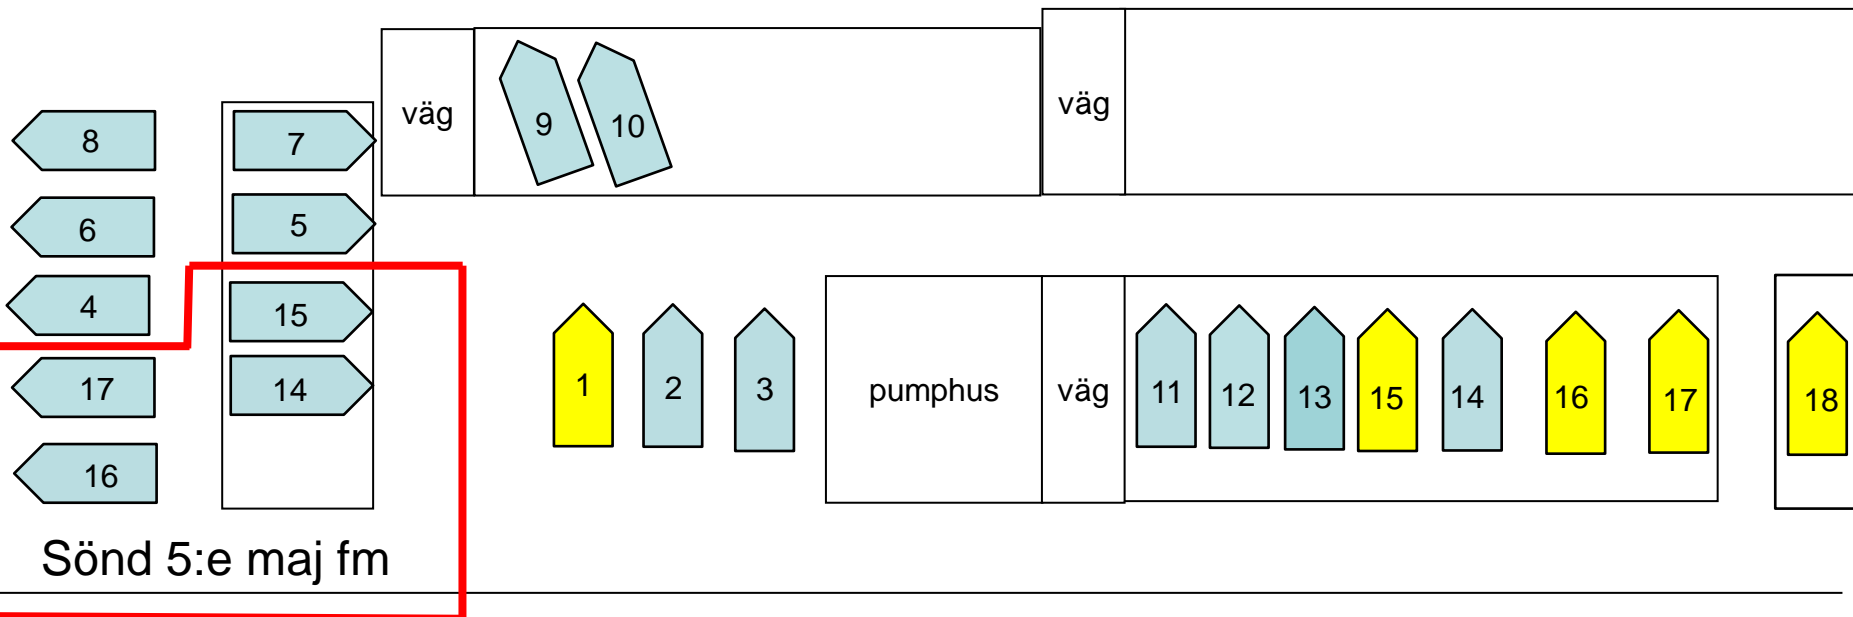

ÖVRE PLAN (Ö)

Inbördes ordning inom varje pass kan bli ändrat under torrsättningsdagen

Blå: segelbåt
Gul: motorbåt

Sön 5:e maj em

← hamnen

vägen

kiosken