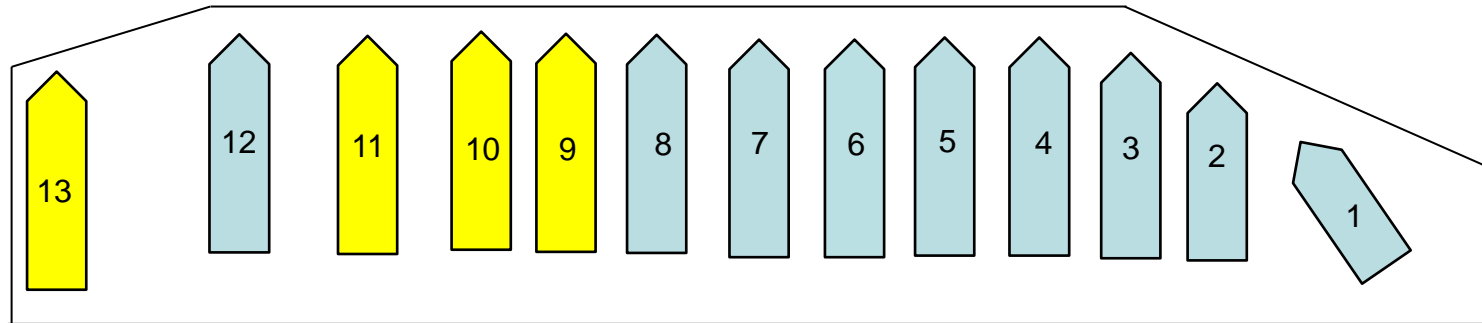

MELLANPLAN

Inbördes ordning inom varje pass kan bli ändrat under torrsättningsdagen

Sön 5:e maj fm

Blå: segelbåt
Gul: motorbåt

U2-U3: Reserverad plats för egen upptagning

vägen

hamnen →