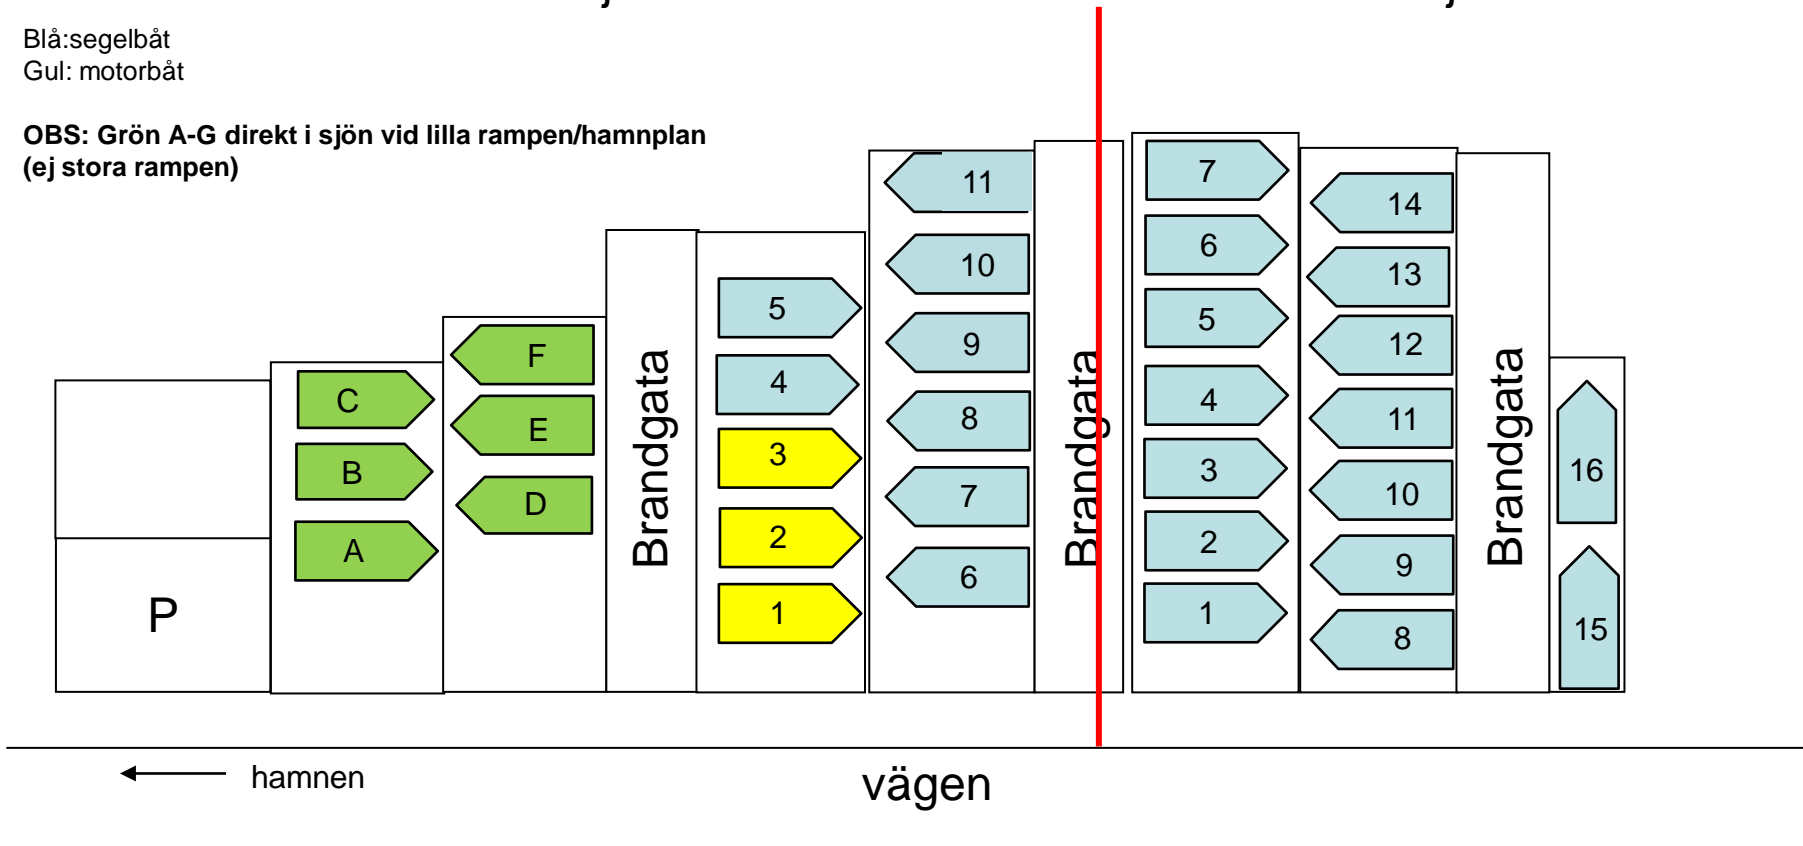

# HAMNPLAN

Inbördes ordning inom varje pass kan bli ändrat under torrsättningsdagen

Lör 4 maj fm

Lör 4 maj em

Blå: segelbåt  
Gul: motorbåt

**OBS: Grön A-G direkt i sjön vid lilla rampen/hamnplan  
(ej stora rampen)**

# MELLANPLAN

Inbördes ordning inom varje pass kan bli ändrat under torrsättningsdagen