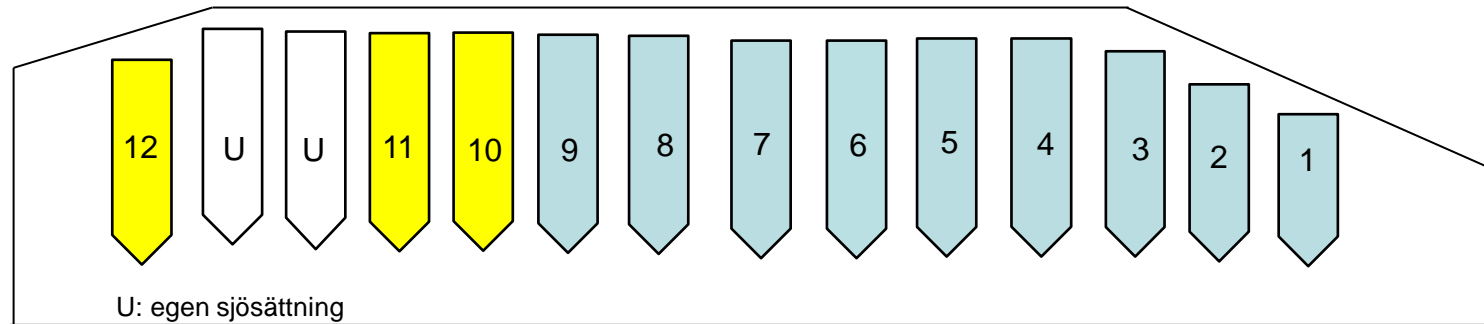

MELLANPLAN

Inbördes ordning inom varje pass kan bli ändrat under sjösättningsdagen

Sön 8 maj Förmiddag

Blå: segelbåt
Gul: motorbåt

vägen

hamnen →