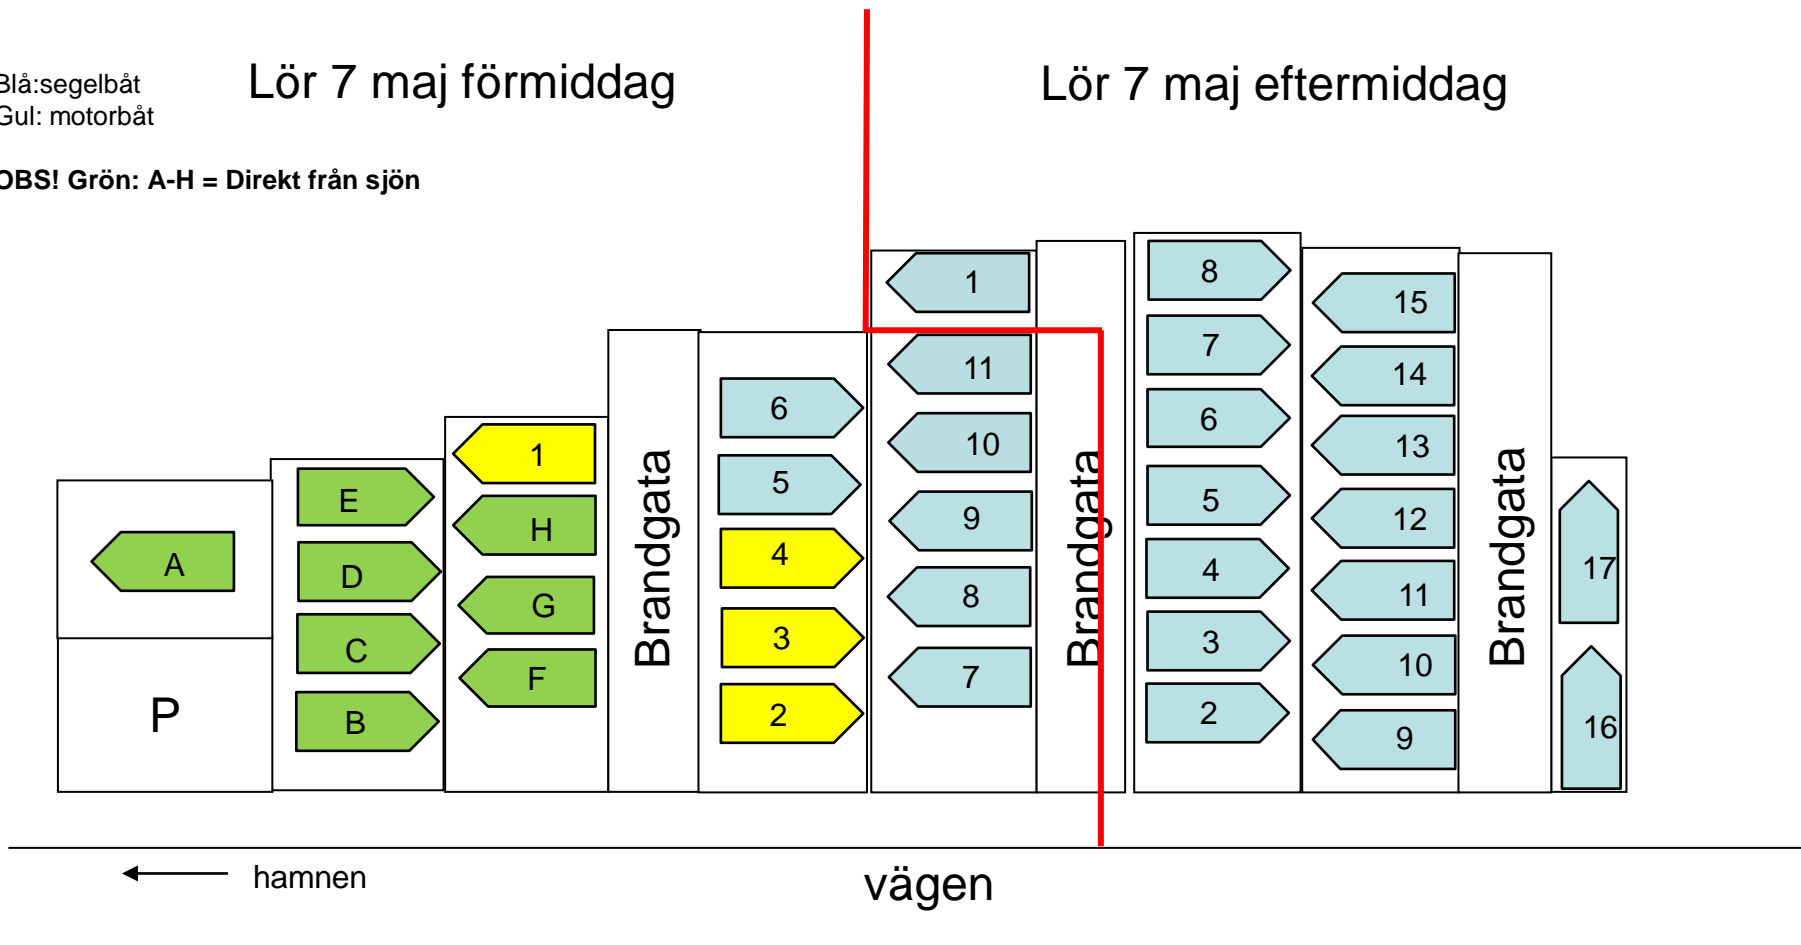

# HAMNPLAN

Inbördes ordning inom varje pass kan bli ändrat under sjösättningsdagen

Blå: segelbåt  
Gul: motorbåt

Lör 7 maj förmiddag

Lör 7 maj eftermiddag

OBS! Grön: A-H = Direkt från sjön

klubbhuset

# MELLANPLAN

Inbördes ordning inom varje pass kan bli ändrat under sjösättningsdagen

# ÖVRE PLAN (Ö)

Inbördes ordning inom varje pass kan bli ändrat under sjösättningsdagen