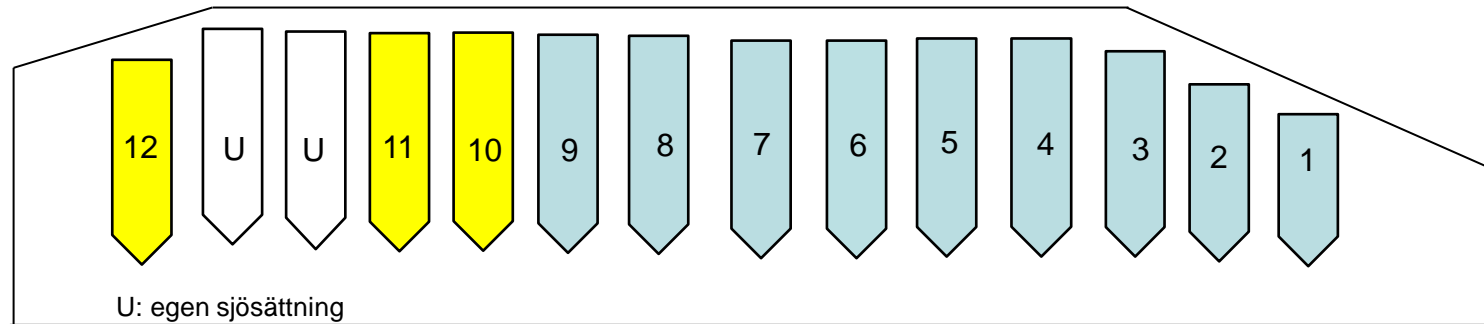

HAMNPLAN

Preliminär

Inbördes ordning inom varje pass kan bli ändrat under sjösättningsdagen

Blå: segelbåt
Gul: motorbåt

Lör 7 maj förmiddag

Lör 7 maj eftermiddag

OBS! Grön: A-H = Direkt från sjön

Preliminär

MELLANPLAN

Inbördes ordning inom varje pass kan bli ändrat under sjösättningsdagen

Sön 8 maj Förmiddag

Blå: segelbåt
Gul: motorbåt

vägen

hamnen →

Preliminär

ÖVRE PLAN (Ö)