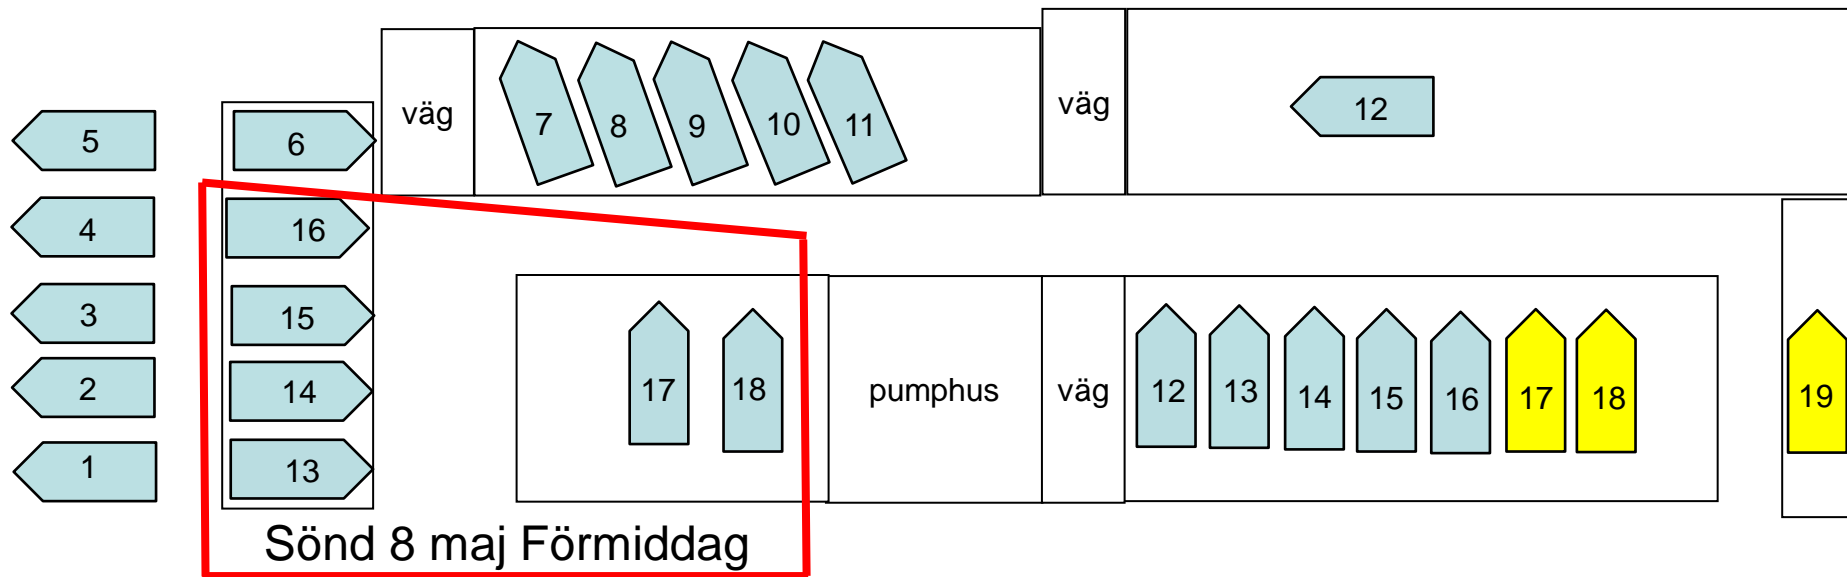

Preliminär

ÖVRE PLAN (Ö)

Inbördes ordning inom varje pass kan bli ändrat under sjösättningsdagen

Sön 8 maj Eftermiddag

Blå: segelbåt
Gul: motorbåt

← hamnen

vägen

kiosken