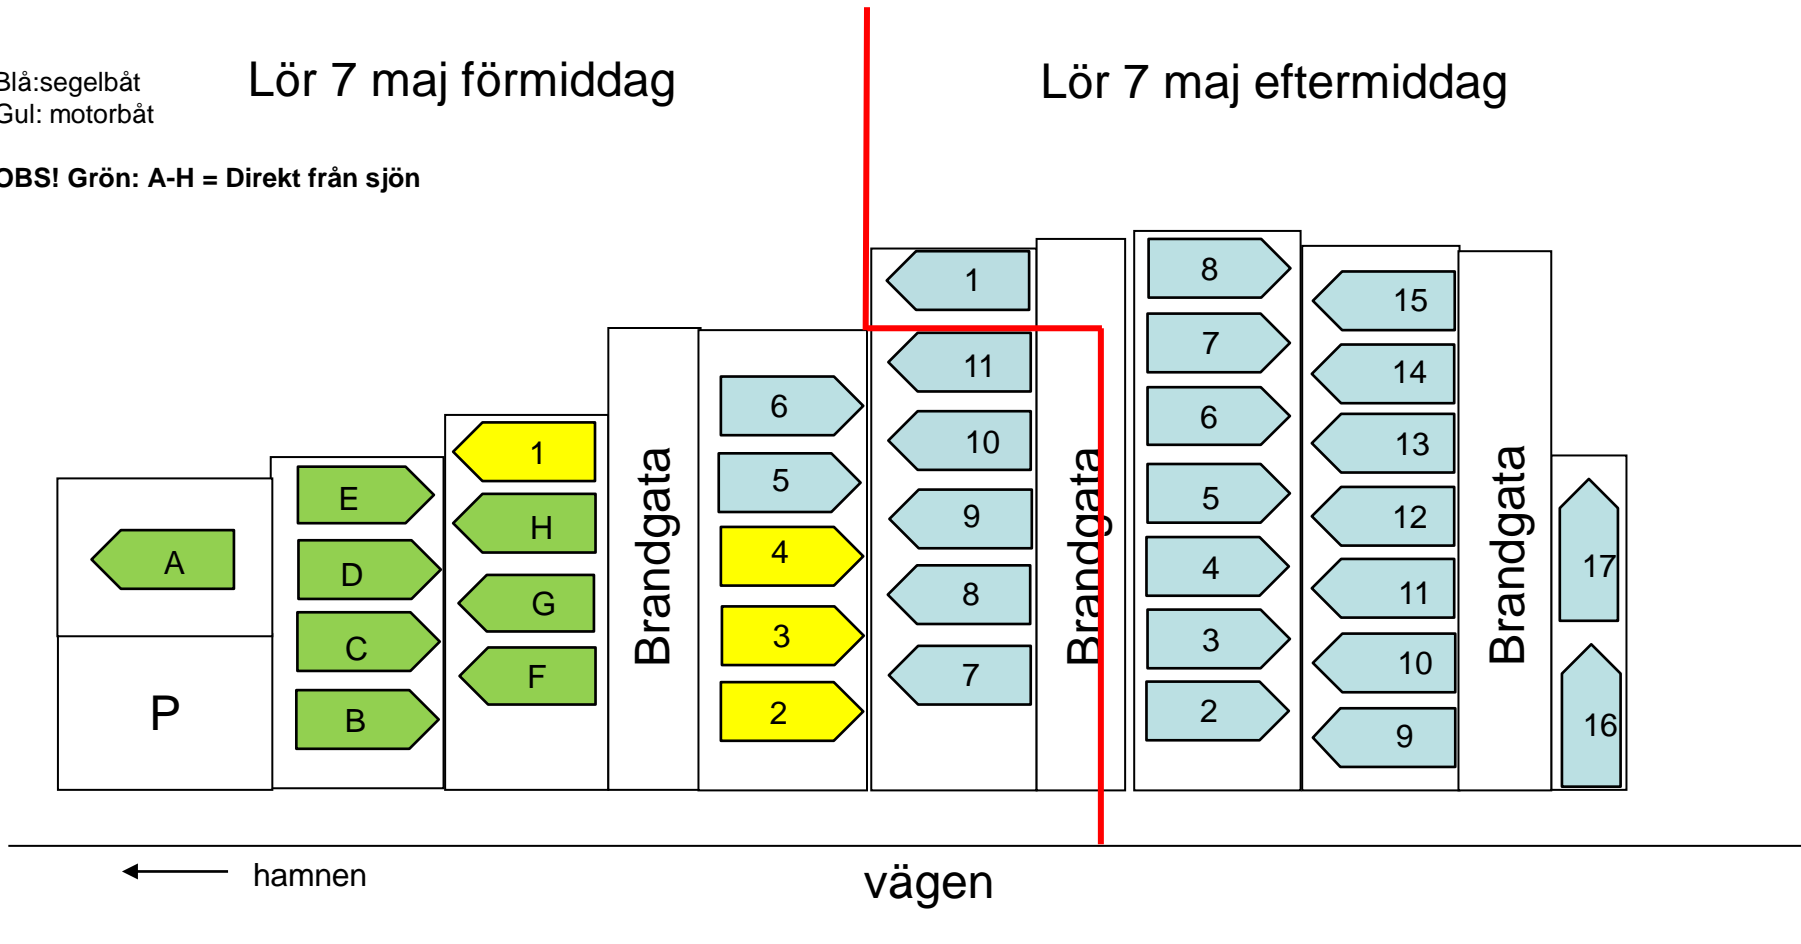

HAMNPLAN

Preliminär

Inbördes ordning inom varje pass kan bli ändrat under sjösättningsdagen

Blå: segelbåt
Gul: motorbåt

Lör 7 maj förmiddag

Lör 7 maj eftermiddag

OBS! Grön: A-H = Direkt från sjön

Preliminär

MELLANPLAN

Inbördes ordning inom varje pass kan bli ändrat under sjösättningsdagen

Sön 8 maj Förmiddag

Blå: segelbåt
Gul: motorbåt

vägen

hamnen →

Preliminär

ÖVRE PLAN (Ö)

Inbördes ordning inom varje pass kan bli ändrat under sjösättningsdagen

Sön 8 maj Eftermiddag

Blå: segelbåt
Gul: motorbåt

← hamnen

vägen

kiosken