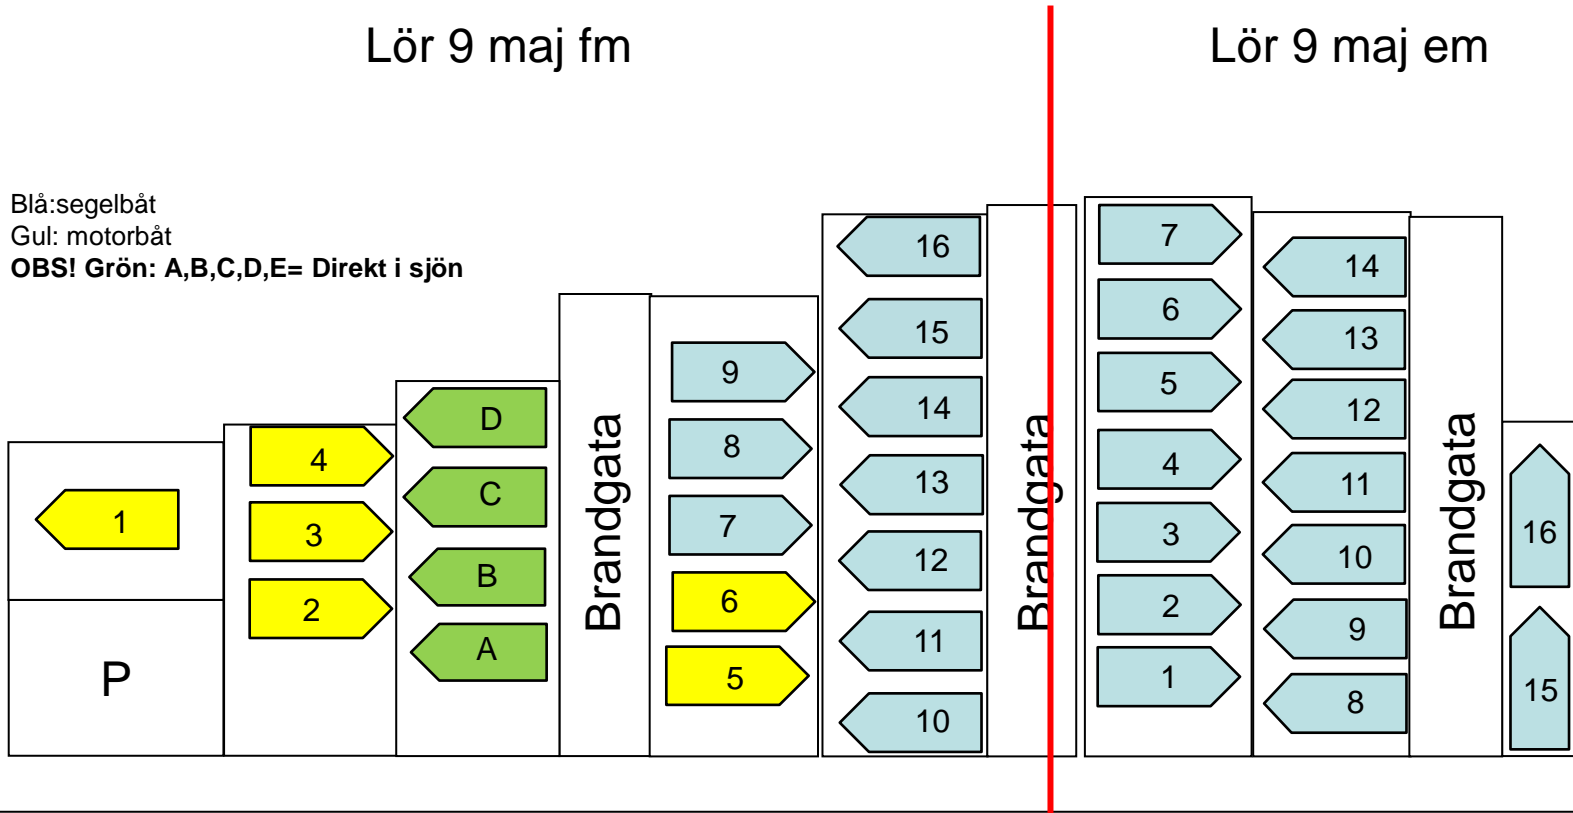

HAMNPLAN (H)

Inbördes ordning inom varje pass kan bli ändrat under torrsättningsdagen

Lör 9 maj fm

Lör 9 maj em

Blå: segelbåt
Gul: motorbåt

OBS! Grön: A,B,C,D,E= Direkt i sjön

← hamnen

vägen

klubbhuset

MELLANPLAN (M)

Inbördes ordning inom varje pass kan bli ändrat under torrsättningsdagen

Sön 10 maj fm

vägen

hamnen →

ÖVRE PLAN (Ö)

Inbördes ordning inom varje pass kan bli ändrat under torrsättningsdagen