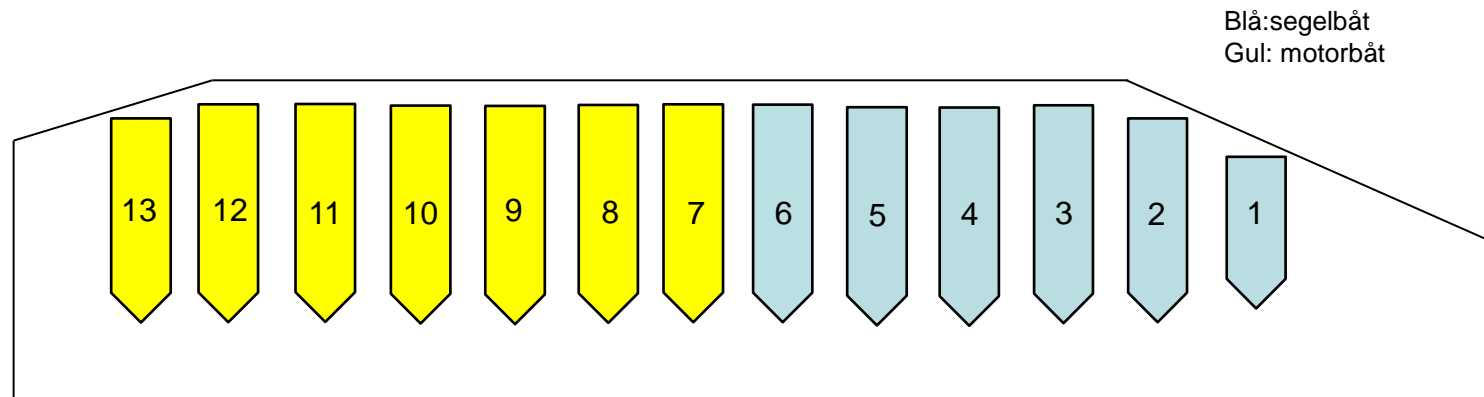

HAMNPLAN (H)

Inbördes ordning inom varje pass kan bli ändrat under torrsättningsdagen

Lör 9 maj fm

Lör 9 maj em

Blå: segelbåt
Gul: motorbåt

OBS! Grön: A,B,C,D,E= Direkt i sjön

← hamnen

vägen

klubbhuset

MELLANPLAN (M)

Inbördes ordning inom varje pass kan bli ändrat under torrsättningsdagen

Sön 10 maj fm

vägen

hamnen →

ÖVRE PLAN (Ö)

Inbördes ordning inom varje pass kan bli ändrat under torrsättningsdagen