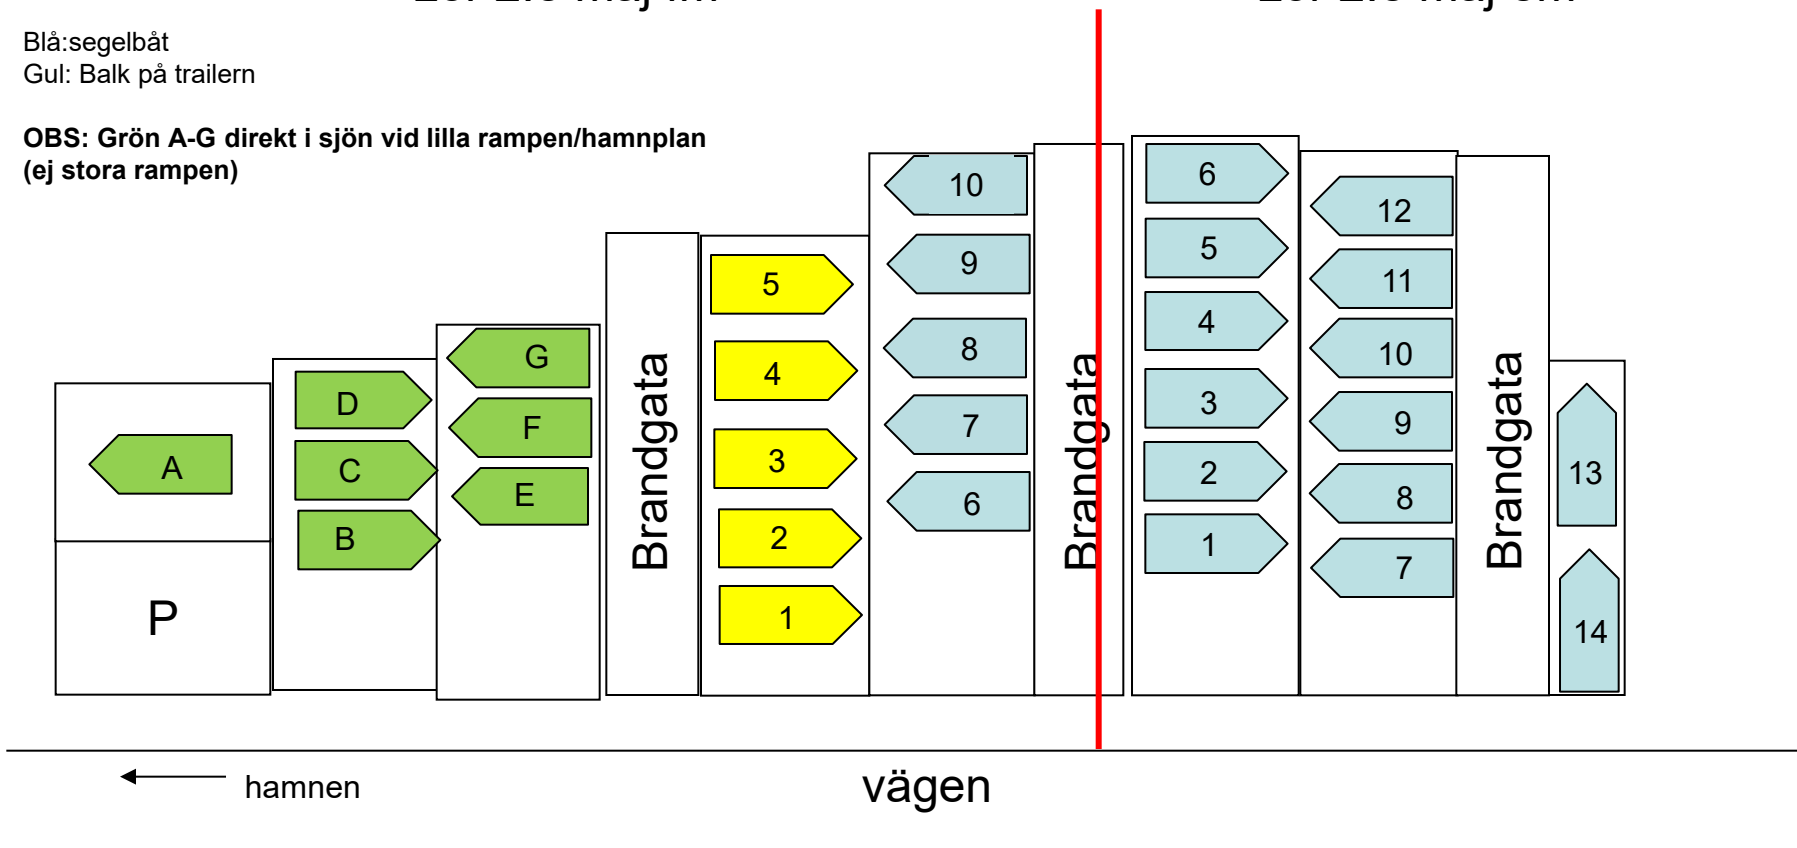

# HAMNPLAN

Inbördes ordning inom varje pass kan bli ändrat under torrsättningsdagen

Lör 2:e maj fm

Lör 2:e maj em

Blå: segelbåt  
Gul: Balk på trailern

**OBS: Grön A-G direkt i sjön vid lilla rampen/hamnplan  
(ej stora rampen)**

# MELLANPLAN

Inbördes ordning inom varje pass kan bli ändrat under torrsättningsdagen

# ÖVRE PLAN (Ö)

Inbördes ordning inom varje pass kan bli ändrat under torrsättningsdagen

## Sön 3:e maj em

Blå: segelbåt  
Gul: Balk på trailern

← hamnen

vägen

kiosken