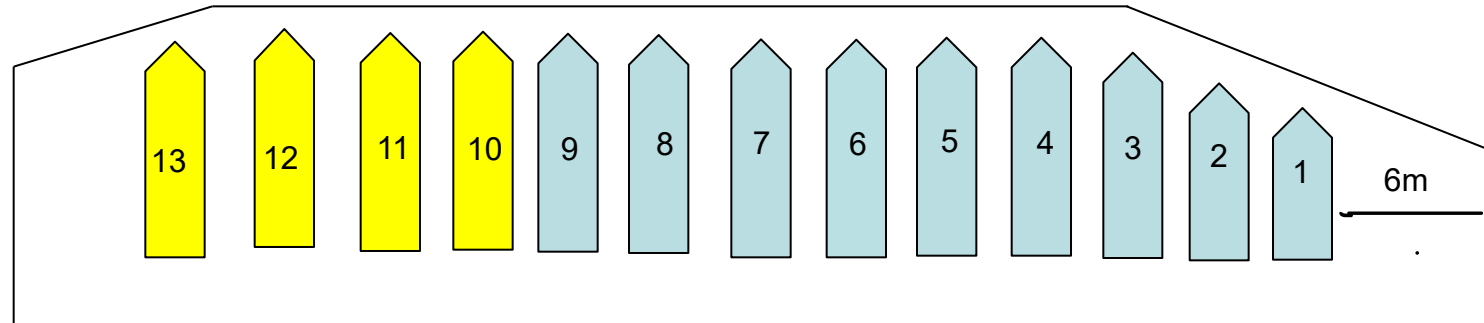

MELLANPLAN

Inbördes ordning inom varje pass kan bli ändrat under torrsättningsdagen

Sön 3:e maj fm

Blå: segelbåt
Gul: Balk på trailern

vägen

hamnen →