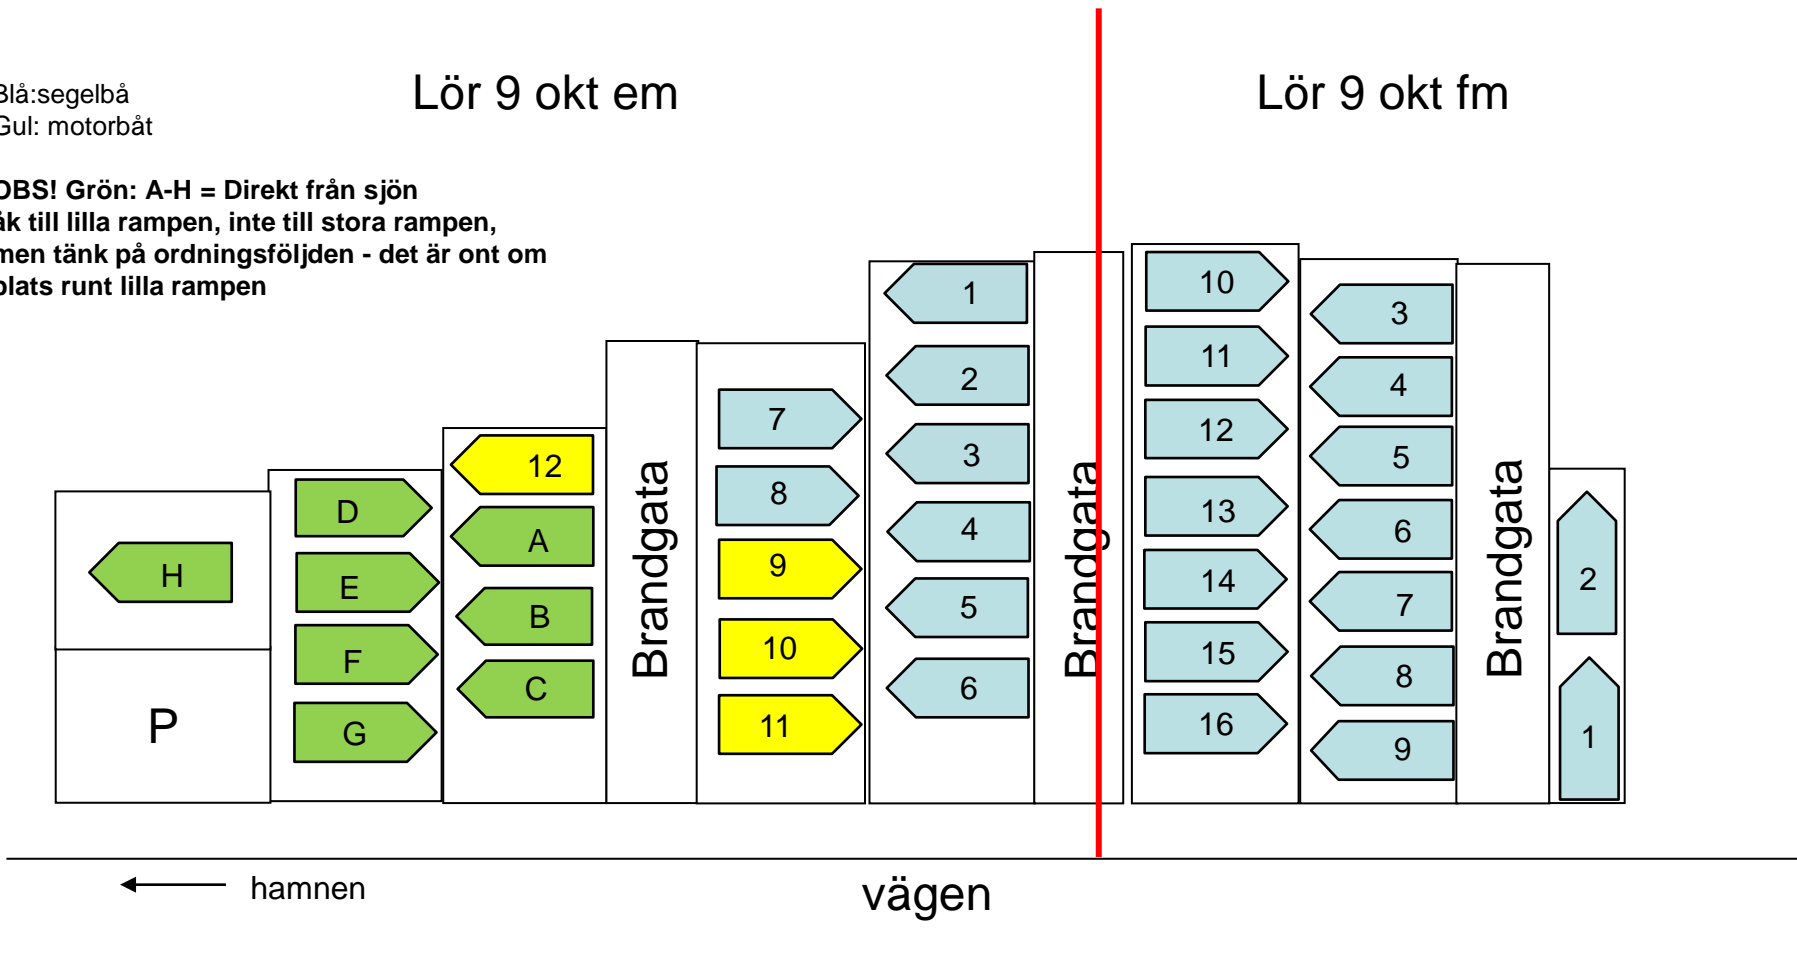

HAMNPLAN

Inbördes ordning inom varje pass kan bli ändrat under torrsättningsdagen

Blå: segelbå
Gul: motorbåt

Lör 9 okt em

Lör 9 okt fm

OBS! Grön: A-H = Direkt från sjön
åk till lilla rampen, inte till stora rampen,
men tänk på ordningsföljden - det är ont om
plats runt lilla rampen

MELLANPLAN

Inbördes ordning inom varje pass kan bli ändrat under torrsättningsdagen

Sön 10 okt fm

Blå: segelbåt
Gul: motorbåt

vägen

hamnen →

Sönd 10 okt fm

ÖVRE PLAN (Ö)

Inbördes ordning inom varje pass kan bli ändrat under torrsättningsdagen

Sön 10 okt em

Blå: segelbåt
Gul: motorbåt

U: Reserveras för egen upptagning

← hamnen

vägen

kiosken