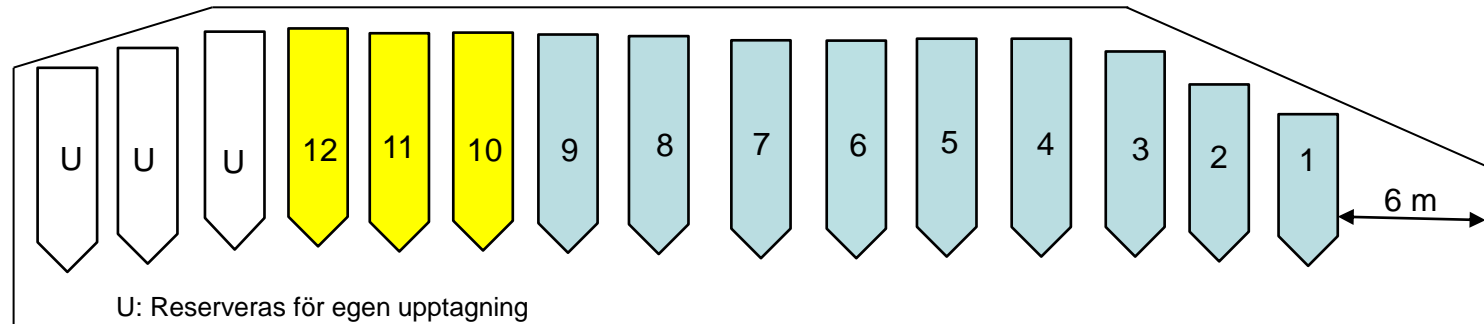

HAMNPLAN

Inbördes ordning inom varje pass kan bli ändrat under torrsättningsdagen

Blå: segelbå
Gul: motorbåt

Lör 9 okt em

Lör 9 okt fm

OBS! Grön: A-H = Direkt från sjön
åk till lilla rampen, inte till stora rampen,
men tänk på ordningsföljden - det är ont om
plats runt lilla rampen

MELLANPLAN

Inbördes ordning inom varje pass kan bli ändrat under torrsättningsdagen

Sön 10 okt fm

Blå: segelbåt
Gul: motorbåt

vägen

hamnen →

Sönd 10 okt fm

ÖVRE PLAN (Ö)