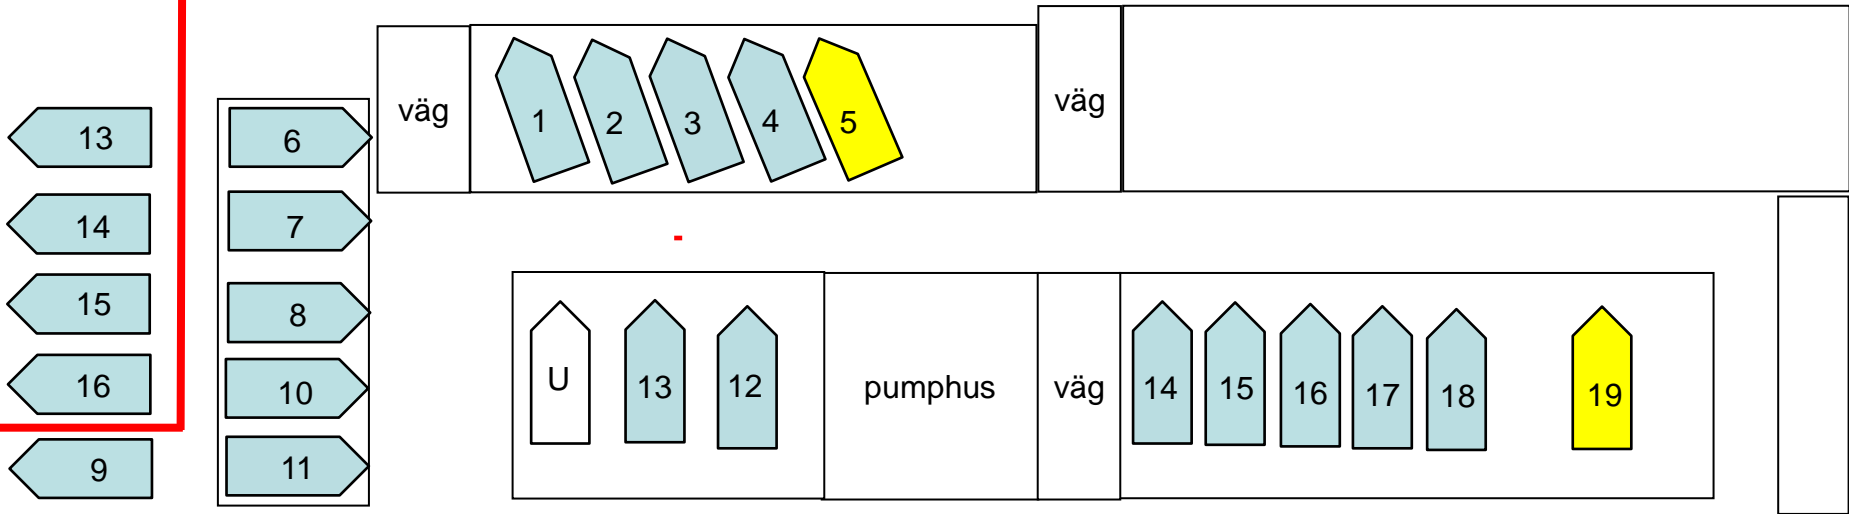

HAMNPLAN

Inbördes ordning inom varje pass kan bli ändrat under torrsättningsdagen

Blå: segelbå
Gul: motorbåt

Lör 9 okt em

Lör 9 okt fm

OBS! Grön: A-H = Direkt från sjön
åk till lilla rampen, inte till stora rampen,
men tänk på ordningsföljden - det är ont om
plats runt lilla rampen

MELLANPLAN

Inbördes ordning inom varje pass kan bli ändrat under torrsättningsdagen

Sön 10 okt fm

Blå: segelbåt
Gul: motorbåt

vägen

hamnen →

Sönd 10 okt fm

ÖVRE PLAN (Ö)

Inbördes ordning inom varje pass kan bli ändrat under torrsättningsdagen

Sön 10 okt em

Blå: segelbåt
Gul: motorbåt

U: Reserveras för egen upptagning

← hamnen

vägen

kiosken